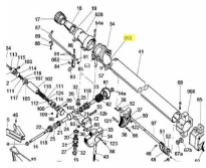

## SIME Lower clamp ARM Holder compl. (10468)

36,00 €

\* Preise inkl. gesetzlicher MwSt. zzgl. Versandkosten

Marke: SIME

Bestell-Nr.: 99086401