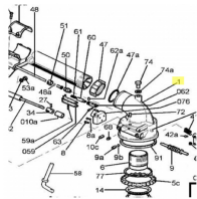

irripart **24**

SIME Connection Elbow complete / (10578)

278,77 €

* Preise inkl. gesetzlicher MwSt. zzgl. Versandkosten

Marke: SIME
Bestell-Nr.: 99087501

SIME Connection Elbow complete

passend für:
SIME Gemini