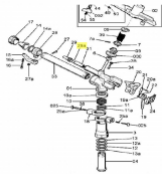

irripart **24**

SIME O-Ring (30678)

1,20 €

* Preise inkl. gesetzlicher MwSt. zzgl. Versandkosten

Marke: SIME
Bestell-Nr.: 99087603

SIME O-Ring

passend für:

SIME Sektorregner
SIME Kreisregner
SIME Climber
SIME Skipper
SIME Gemini
SIME Klicker