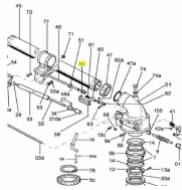

irripart 24

SIME Nozzle to secondary pipe (30878)

13,80 €

* Preise inkl. gesetzlicher MwSt. zzgl. Versandkosten

Marke: SIME

Bestell-Nr.: 99087803

SIME Nozzle to secondary pipe

passend für:
SIME Climber
SIME Klicker