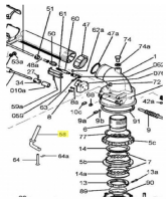

irripart **24**

SIME Pin (10188)

19,60 €

* Preise inkl. gesetzlicher MwSt. zzgl. Versandkosten

Marke: SIME

Bestell-Nr.: 99088101

SIME Pin

passend für: