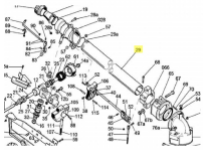

irripart **24**

SIME Launch Tube (20198)

54,00 €

* Preise inkl. gesetzlicher MwSt. zzgl. Versandkosten

Marke: SIME

Bestell-Nr.: 99089102

SIME Launch Tube

passend für:
SIME Kronos

Sime Ersatzteilsuche leicht gemacht!

So geht's:

1. Öffnen Sie die Gesamt-Ersatzteilzeichnung von SIME. Die PDF-Datei finden Sie unter ☐Dokumente (1)"
2. Suchen Sie die gewünschten Ersatzteile aus der Zeichnung raus.
3. Geben Sie die Original SIME-Ersatzteilnummer in unser Suchfeld ein.
4. Klicken Sie auf Suche
5. Der gewünschte Ersatzteil wird Ihnen nun angezeigt.

Falls Sie einen Ersatzteil nicht finden, können Sie diesen gerne bei uns anfragen!

Wer ist SIME?

Die Firma SIME gehört zu den führenden Herstellern von Großflächenregnern und Sprinkler. Der italienische Hersteller produziert seit 1950 Regner und Sprinkler in allen Größen und Formen.

Warum Sie einen SIME Regner kaufen sollten:

Die ausgezeichnete Qualität bzw. gute Verarbeitung, sowie eine umfangreiche Funktionsausstattung sprechen für sich. Die Einstellmöglichkeiten dieser Regner sind unübertroffen! Wir sind zu 100% von dieser Marke überzeugt und haben SIME deshalb in unser Sortiment aufgenommen.

SIME Launch Tube

passend für:
SIME Kronos

Sime Ersatzteilsuche leicht gemacht!

So geht's:

1. Öffnen Sie die Gesamt-Ersatzteilzeichnung von SIME. Die PDF-Datei finden Sie unter ☐Dokumente (1)"
2. Suchen Sie die gewünschten Ersatzteile aus der Zeichnung raus.
3. Geben Sie die Original SIME-Ersatzteilnummer in unser Suchfeld ein.
4. Klicken Sie auf Suche
5. Der gewünschte Ersatzteil wird Ihnen nun angezeigt.

Falls Sie einen Ersatzteil nicht finden, können Sie diesen gerne bei uns anfragen!

Wer ist SIME?

Die Firma SIME gehört zu den führenden Herstellern von Großflächenregnern und Sprinkler. Der italienische Hersteller produziert seit 1950 Regner und Sprinkler in allen Größen und Formen.

Warum Sie einen SIME Regner kaufen sollten:

Die ausgezeichnete Qualität bzw. gute Verarbeitung, sowie eine umfangreiche Funktionsausstattung sprechen für sich. Die Einstellmöglichkeiten dieser Regner sind unübertroffen! Wir sind zu 100% von dieser Marke überzeugt und haben SIME deshalb in unser Sortiment aufgenommen.