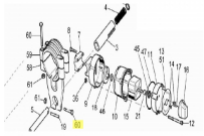

irripart **24**

SIME Cam Fixing Screws (30498)

1,28 €

* Preise inkl. gesetzlicher MwSt. zzgl. Versandkosten

Marke: SIME

Bestell-Nr.: 99089403

SIME Cam Fixing Screws

passend für:
SIME Reflex