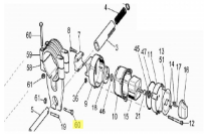

irripart 24

SIME Cam Fixing Screws (30498)

1,28 €

* Preise inkl. gesetzlicher MwSt. zzgl. Versandkosten

Marke: SIME

Bestell-Nr.: 99089403

SIME Cam Fixing Screws

passend für:
SIME Reflex