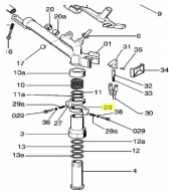

irripart 24

SIME Complete ring (10109)

11,60 €

* Preise inkl. gesetzlicher MwSt. zzgl. Versandkosten

Marke: SIME

Bestell-Nr.: 99090101

SIME Complete ring

passend für:

SIME Sektorregner
SIME Kreisregner
SIME Kronos

Sime Ersatzteilsuche leicht gemacht!

So geht's:

1. Öffnen Sie die Gesamt-Ersatzteilzeichnung von SIME. Die PDF-Datei finden Sie unter [□Dokumente (1)](#)"
2. Suchen Sie die gewünschten Ersatzteile aus der Zeichnung raus.
3. Geben Sie die Original SIME-Ersatzteilnummer in unser Suchfeld ein.
4. Klicken Sie auf Suche
5. Der gewünschte Ersatzteil wird Ihnen nun angezeigt.

Falls Sie einen Ersatzteil nicht finden, können Sie diesen gerne bei uns anfragen!

Wer ist SIME?

Die Firma SIME gehört zu den führenden Herstellern von Großflächenregnern und Sprinkler. Der italienische Hersteller produziert seit 1950 Regner und Sprinkler in allen Größen und Formen.

Warum Sie einen SIME Regner kaufen sollten:

Die ausgezeichnete Qualität bzw. gute Verarbeitung, sowie eine umfangreiche Funktionsausstattung sprechen für sich. Die Einstellmöglichkeiten dieser Regner sind unübertroffen! Wir sind zu 100% von dieser Marke überzeugt und haben SIME deshalb in unser Sortiment aufgenommen.

SIME Complete ring

passend für:

SIME Sektorregner
SIME Kreisregner
SIME Kronos

Sime Ersatzteilsuche leicht gemacht!

So geht's:

1. Öffnen Sie die Gesamt-Ersatzteilzeichnung von SIME. Die PDF-Datei finden Sie unter [□Dokumente (1)](#)"
2. Suchen Sie die gewünschten Ersatzteile aus der Zeichnung raus.
3. Geben Sie die Original SIME-Ersatzteilnummer in unser Suchfeld ein.
4. Klicken Sie auf Suche
5. Der gewünschte Ersatzteil wird Ihnen nun angezeigt.

Falls Sie einen Ersatzteil nicht finden, können Sie diesen gerne bei uns anfragen!

Wer ist SIME?

Die Firma SIME gehört zu den führenden Herstellern von Großflächenregnern und Sprinkler. Der italienische Hersteller produziert seit 1950 Regner und Sprinkler in allen