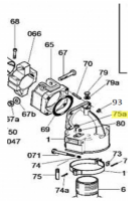

irripart **24**

SIME Brake Pivot Locking Nut (30429)

0,68 €

* Preise inkl. gesetzlicher MwSt. zzgl. Versandkosten

Marke: SIME

Bestell-Nr.: 99092403

SIME Brake Pivot Locking Nut

passend für: