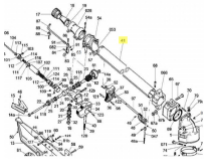

irripart 24

SIME Launch Tube (20239)

58,80 €

* Preise inkl. gesetzlicher MwSt. zzgl. Versandkosten

Marke: SIME

Bestell-Nr.: 99093202

SIME Launch Tube

passend für:
SIME Master