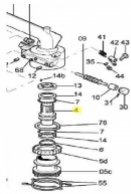

## SIME Body (30739)

**23,10 €**

\* Preise inkl. gesetzlicher MwSt. zzgl. Versandkosten

Marke: SIME

Bestell-Nr.: 99093703