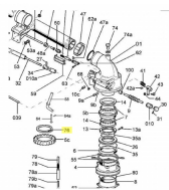

irripart 24

SIME Seeger (30049)

8,40 €

* Preise inkl. gesetzlicher MwSt. zzgl. Versandkosten

Marke: SIME

Bestell-Nr.: 99094003

SIME Seeger

passend für:
SIME Climber