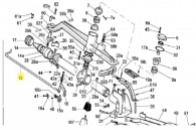

irripart 24

SIME Rompigetto (20149)

12,79 €

* Preise inkl. gesetzlicher MwSt. zzgl. Versandkosten

Marke: SIME

Bestell-Nr.: 99094102

SIME Rompigetto

passend für:
SIME Synkro