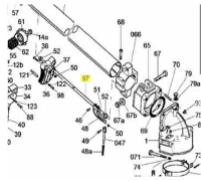

## SIME Door Lever Snap (20249)

29,40 €

\* Preise inkl. gesetzlicher MwSt. zzgl. Versandkosten

Marke: SIME

Bestell-Nr.: 99094202