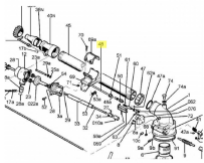

irripart 24

SIME Tube (20159)

19,05 €

* Preise inkl. gesetzlicher MwSt. zzgl. Versandkosten

Marke: SIME

Bestell-Nr.: 99095102

SIME Tube

passend für:
SIME Gemini