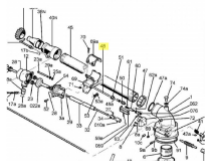

irripart 24

SIME Jet Breaker Register Screws (30459)

0,77 €

* Preise inkl. gesetzlicher MwSt. zzgl. Versandkosten

Marke: SIME

Bestell-Nr.: 99095403

SIME Jet Breaker Register Screws

passend für: