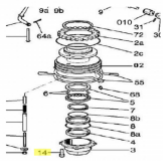

## SIME Allen Screw (30559)

1,20 €

\* Preise inkl. gesetzlicher MwSt. zzgl. Versandkosten

Marke: SIME

Bestell-Nr.: 99095503