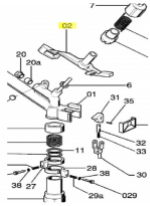

irripart **24**

SIME Arm (10369)

28,35 €

* Preise inkl. gesetzlicher MwSt. zzgl. Versandkosten

Marke: SIME

Bestell-Nr.: 99096301

SIME Arm

passend für: