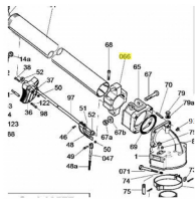

irripart 24

SIME Clamp to the launch tube (10469)

172,00 €

* Preise inkl. gesetzlicher MwSt. zzgl. Versandkosten

Marke: SIME

Bestell-Nr.: 99096401

SIME Clamp to the launch tube

passend für:

SIME Clamp to the launch tube

passend für:

SIME Master
SIME Lancer

Sime Ersatzteilsuche leicht gemacht!

So geht's:

1. Öffnen Sie die Gesamt-Ersatzteilzeichnung von SIME. Die PDF-Datei finden Sie unter [□Dokumente \(1\)](#)"
2. Suchen Sie die gewünschten Ersatzteile aus der Zeichnung raus.
3. Geben Sie die Original SIME-Ersatzteilnummer in unser Suchfeld ein.
4. Klicken Sie auf Suche
5. Der gewünschte Ersatzteil wird Ihnen nun angezeigt.