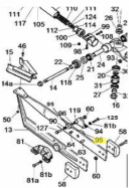

irripart **24**

SIME Braking roller (30569)

2,40 €

* Preise inkl. gesetzlicher MwSt. zzgl. Versandkosten

Marke: SIME

Bestell-Nr.: 99096503

SIME Braking roller

passend für: