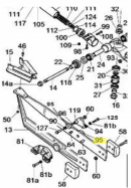

irripart **24**

SIME Braking roller (30569)

2,40 €

* Preise inkl. gesetzlicher MwSt. zzgl. Versandkosten

Marke: SIME

Bestell-Nr.: 99096503

SIME Braking roller

passend für: