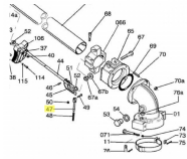

irripart **24**

SIME Pin INV. Full (10279)

30,75 €

* Preise inkl. gesetzlicher MwSt. zzgl. Versandkosten

Marke: SIME

Bestell-Nr.: 99097201

IME Pin INV. Full

passend für:
SIME Quasar
SIME Wing
SIME Royal
SIME Konkord