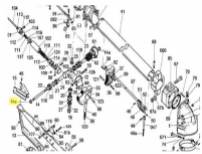

irripart 24

SIME Nut to pin arm holder M12 (30579)

2,40 €

* Preise inkl. gesetzlicher MwSt. zzgl. Versandkosten

Marke: SIME

Bestell-Nr.: 99097503

SIME Nut to pin arm holder M12

passend für:

SIME Nut to pin arm holder M12

passend für:

SIME Quasar
SIME Wing
SIME Kronos
SIME Lancer
SIME

Sime Ersatzteilsuche leicht gemacht!

So geht's:

1. Öffnen Sie die Gesamt-Ersatzteilzeichnung von SIME. Die PDF-Datei finden Sie unter [□Dokumente \(1\)](#)"
2. Suchen Sie die gewünschten Ersatzteile aus der Zeichnung raus.
3. Geben Sie die Original SIME-Ersatzteilnummer in unser Suchfeld ein.
4. Klicken Sie auf Suche
5. Der gewünschte Ersatzteil wird Ihnen nun angezeigt.