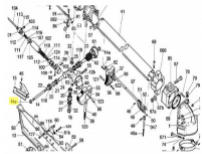

SIME Nut to pin arm holder M12 (30579)

2,40 €

* Preise inkl. gesetzlicher MwSt. zzgl. Versandkosten

Marke: SIME

Bestell-Nr.: 99097503

SIME Nut to pin arm holder M12

passend für:

SIME Quasar
SIME Wing
SIME Kronos
SIME Lancer
SIME

SIME Nut to pin arm holder M12

passend für:

SIME Quasar
SIME Wing
SIME Kronos
SIME Lancer
SIME

Sime Ersatzteilsuche leicht gemacht!

So geht's:

1. Öffnen Sie die Gesamt-Ersatzteilzeichnung von SIME. Die PDF-Datei finden Sie unter [□Dokumente \(1\)](#)"
2. Suchen Sie die gewünschten Ersatzteile aus der Zeichnung raus.
3. Geben Sie die Original SIME-Ersatzteilnummer in unser Suchfeld ein.
4. Klicken Sie auf Suche
5. Der gewünschte Ersatzteil wird Ihnen nun angezeigt.