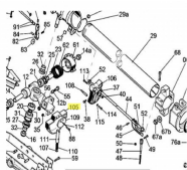

irripart **24**

SIME Arm support (10489)

51,60 €

* Preise inkl. gesetzlicher MwSt. zzgl. Versandkosten

Marke: SIME

Bestell-Nr.: 99098401

SIME Arm support

passend für: