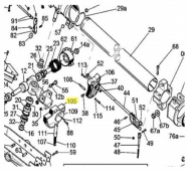

## SIME Arm support (10489)

51,60 €

\* Preise inkl. gesetzlicher MwSt. zzgl. Versandkosten

Marke: SIME

Bestell-Nr.: 99098401