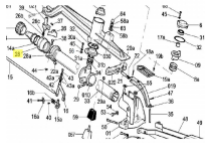

irripart 24

SIME Head Tube Launch (30999)

35,40 €

* Preise inkl. gesetzlicher MwSt. zzgl. Versandkosten

Marke: SIME

Bestell-Nr.: 99099903

SIME Head Tube Launch

passend für:
SIME Synkro