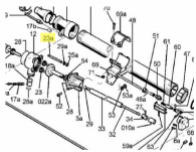

irripart 24

SIME Guys (301060)

3,20 €

* Preise inkl. gesetzlicher MwSt. zzgl. Versandkosten

Marke: SIME

Bestell-Nr.: 990060103

SIME Guys

passend für:
SIME Gemini