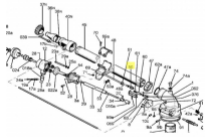

irripart 24

SIME Nozzle (301070)

14,60 €

* Preise inkl. gesetzlicher MwSt. zzgl. Versandkosten

Marke: SIME

Bestell-Nr.: 990070103

SIME Nozzle

passend für:
SIME Gemini