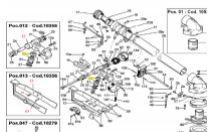

SIME Cuscinetto Ø 15-35-11 (301002)

21,60 €

* Preise inkl. gesetzlicher MwSt. zzgl. Versandkosten

Marke: SIME

Bestell-Nr.: 990200103

SIME Cuscinetto Ø 15-35-11

passend für:

SIME Synkro
SIME Royal
SIME Konkord
SIME Master
SIME Quasar
SIME Wing
SIME Kronos
SIME Lancer