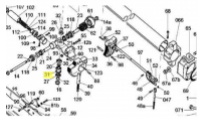

irripart **24**

SIME Inner Seeger Ring (301003)

1,60 €

* Preise inkl. gesetzlicher MwSt. zzgl. Versandkosten

Marke: SIME

Bestell-Nr.: 990300103

SIME Inner Seeger Ring

passend für: