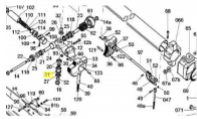

irripart 24

SIME Inner Seeger Ring (301003)

1,60 €

* Preise inkl. gesetzlicher MwSt. zzgl. Versandkosten

Marke: SIME

Bestell-Nr.: 990300103

SIME Inner Seeger Ring

passend für: