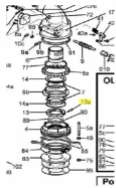

irripart 24

SIME Adjusting ring Lock Screw (301014)

0,84 €

* Preise inkl. gesetzlicher MwSt. zzgl. Versandkosten

Marke: SIME

Bestell-Nr.: 990410103

SIME Adjusting ring Lock Screw

passend für:

SIME Adjusting ring Lock Screw

passend für:

SIME Master
SIME Gemini
SIME Lancer
SIME Climber

Sime Ersatzteilsuche leicht gemacht!

So geht's:

1. Öffnen Sie die Gesamt-Ersatzteilzeichnung von SIME. Die PDF-Datei finden Sie unter [□Dokumente \(1\)](#)"
2. Suchen Sie die gewünschten Ersatzteile aus der Zeichnung raus.
3. Geben Sie die Original SIME-Ersatzteilnummer in unser Suchfeld ein.
4. Klicken Sie auf Suche
5. Der gewünschte Ersatzteil wird Ihnen nun angezeigt.