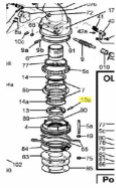

## SIME Adjusting ring Lock Screw (301014)

0,84 €

\* Preise inkl. gesetzlicher MwSt. zzgl. Versandkosten

Marke: SIME  
Bestell-Nr.: 990410103

### SIME Adjusting ring Lock Screw

**passend für:**  
SIME Master  
SIME Gemini  
SIME Lancer  
SIME Climber