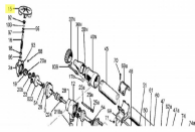

irripart **24**

SIME Turbinetta (301054)

18,00 €

* Preise inkl. gesetzlicher MwSt. zzgl. Versandkosten

Marke: SIME

Bestell-Nr.: 990450103

Sime Ersatzteilsuche leicht gemacht!

So geht's: