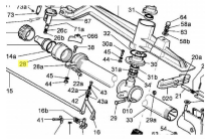

irripart 24

SIME Head Tube Launch (301035)

43,20 €

* Preise inkl. gesetzlicher MwSt. zzgl. Versandkosten

Marke: SIME

Bestell-Nr.: 990530103

SIME Head Tube Launch

passend für:
SIME Ranger