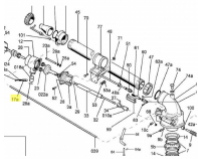

irripart **24**

SIME Manettino (301055)

7,80 €

* Preise inkl. gesetzlicher MwSt. zzgl. Versandkosten

Marke: SIME

Bestell-Nr.: 990550103

SIME Manettino

passend für:
SIME Gemini