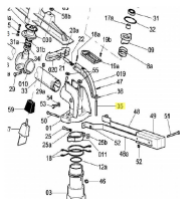

## SIME Pernetto Swivel lever Snap (301007)

2,40 €

\* Preise inkl. gesetzlicher MwSt. zzgl. Versandkosten

Marke: SIME

Bestell-Nr.: 990700103