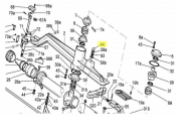

SIME Blind nut to Prisoner dowel (301028)

1,28 €

* Preise inkl. gesetzlicher MwSt. zzgl. Versandkosten

Marke: SIME

Bestell-Nr.: 990820103

SIME Blind nut to Prisoner dowel

passend für:

SIME Synkro
SIME Ranger