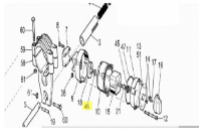

irripart24

SIME Pernetto (301058)

1,00 €

* Preise inkl. gesetzlicher MwSt. zzgl. Versandkosten

Marke: SIME

Bestell-Nr.: 990850103

SIME Pernetto

passend für:
SIME Gemini