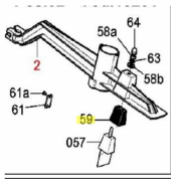

irripart 24

SIME ARM Shock Cap (301019)

4,60 €

* Preise inkl. gesetzlicher MwSt. zzgl. Versandkosten

Marke: SIME

Bestell-Nr.: 990910103

SIME ARM Shock Cap

passend für: