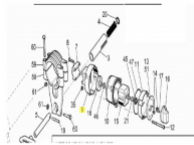

SIME Back cover to the central body (3010600)

30,45 €

* Preise inkl. gesetzlicher MwSt. zzgl. Versandkosten

Marke: SIME

Bestell-Nr.: 9900060103

SIME Back cover to the central body

passend für:
SIME Reflex
SIME Explorer