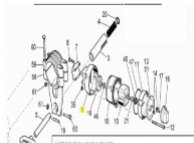

irripart 24

SIME Back cover to the central body (3010600)

30,45 €

* Preise inkl. gesetzlicher MwSt. zzgl. Versandkosten

Marke: SIME

Bestell-Nr.: 9900060103

SIME Back cover to the central body

passend für:
SIME Reflex
SIME Explorer