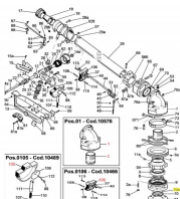

irripart **24**

SIME Paraolio (3010310)

5,59 €

* Preise inkl. gesetzlicher MwSt. zzgl. Versandkosten

Marke: SIME

Bestell-Nr.: 9900130103

SIME Paraolio

passend für:

SIME Quasar
SIME Wing
SIME Kronos
SIME Royal
SIME Konkord
SIME Master

Sime Ersatzteilsuche leicht gemacht!

So geht's:

1. Öffnen Sie die Gesamt-Ersatzteilzeichnung von SIME. Die PDF-Datei finden Sie unter [□Dokumente (1)](#)"
2. Suchen Sie die gewünschten Ersatzteile aus der Zeichnung raus.
3. Geben Sie die Original SIME-Ersatzteilnummer in unser Suchfeld ein.
4. Klicken Sie auf Suche
5. Der gewünschte Ersatzteil wird Ihnen nun angezeigt.

Falls Sie einen Ersatzteil nicht finden, können Sie diesen gerne bei uns anfragen!

Wer ist SIME?

Die Firma SIME gehört zu den führenden Herstellern von Großflächenregnern und Sprinkler. Der italienische Hersteller produziert seit 1950 Regner und Sprinkler in allen Größen und Formen.

Warum Sie einen SIME Regner kaufen sollten:

Die ausgezeichnete Qualität bzw. gute Verarbeitung, sowie eine umfangreiche Funktionsausstattung sprechen für sich. Die Einstellmöglichkeiten dieser Regner sind unübertroffen! Wir sind zu 100% von dieser Marke überzeugt und haben SIME deshalb in unser Sortiment aufgenommen.

SIME Paraolio

passend für:

SIME Quasar
SIME Wing
SIME Kronos
SIME Royal
SIME Konkord
SIME Master

Sime Ersatzteilsuche leicht gemacht!

So geht's:

1. Öffnen Sie die Gesamt-Ersatzteilzeichnung von SIME. Die PDF-Datei finden Sie unter [□Dokumente (1)](#)"
2. Suchen Sie die gewünschten Ersatzteile aus der Zeichnung raus.
3. Geben Sie die Original SIME-Ersatzteilnummer in unser Suchfeld ein.
4. Klicken Sie auf Suche
5. Der gewünschte Ersatzteil wird Ihnen nun angezeigt.