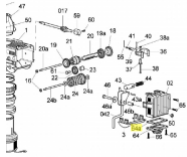

irripart **24**

SIME Flat (3010720)

3,60 €

* Preise inkl. gesetzlicher MwSt. zzgl. Versandkosten

Marke: SIME

Bestell-Nr.: 9900270103

SIME Flat

passend für:
SIME Luxor