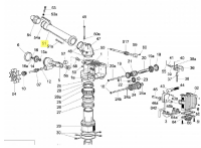

irripart 24

SIME Launch Tube (3010440)

17,80 €

* Preise inkl. gesetzlicher MwSt. zzgl. Versandkosten

Marke: SIME

Bestell-Nr.: 9900440103

SIME Launch Tube

passend für: