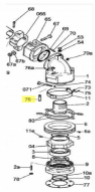

irripart 24

SIME Brake Fulcrum Pin (3010850)

8,20 €

* Preise inkl. gesetzlicher MwSt. zzgl. Versandkosten

Marke: SIME

Bestell-Nr.: 9900580103

SIME Brake Fulcrum Pin

passend für:
SIME Kronos