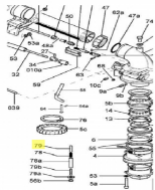

irripart **24**

SIME Graft rod (3010360)

2,60 €

* Preise inkl. gesetzlicher MwSt. zzgl. Versandkosten

Marke: SIME

Bestell-Nr.: 9900630103

SIME Graft rod

passend für:
SIME Klicker