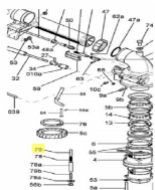

irripart 24

SIME Graft rod (3010360)

2,60 €

* Preise inkl. gesetzlicher MwSt. zzgl. Versandkosten

Marke: SIME

Bestell-Nr.: 9900630103

SIME Graft rod

passend für:
SIME Klicker