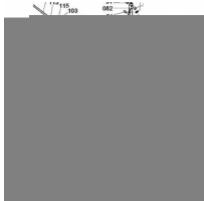

SIME Brake Roller (3010560)

2,80 €

* Preise inkl. gesetzlicher MwSt. zzgl. Versandkosten

Marke: SIME

Bestell-Nr.: 9900650103

SIME Brake Roller

passend für:

SIME Master
SIME Lancer