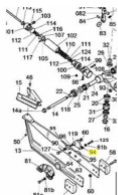

irripart 24

SIME Brake body fixing Screws (3010660)

0,72 €

* Preise inkl. gesetzlicher MwSt. zzgl. Versandkosten

Marke: SIME

Bestell-Nr.: 9900660103

SIME Brake body fixing Screws

passend für:

SIME Brake body fixing Screws

passend für:

SIME Kronos
SIME Lancer
SIME Master

Sime Ersatzteilsuche leicht gemacht!

So geht's:

1. Öffnen Sie die Gesamt-Ersatzteilzeichnung von SIME. Die PDF-Datei finden Sie unter [□Dokumente \(1\)](#)"
2. Suchen Sie die gewünschten Ersatzteile aus der Zeichnung raus.
3. Geben Sie die Original SIME-Ersatzteilnummer in unser Suchfeld ein.
4. Klicken Sie auf Suche
5. Der gewünschte Ersatzteil wird Ihnen nun angezeigt.