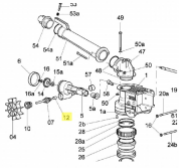

## SIME Boccolina (3010401)

2,60 €

\* Preise inkl. gesetzlicher MwSt. zzgl. Versandkosten

Marke: SIME

Bestell-Nr.: 9901040103