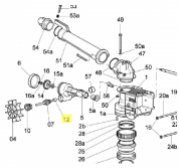

## SIME Boccolina (3010401)

2,60 €

\* Preise inkl. gesetzlicher MwSt. zzgl. Versandkosten

Marke: SIME

Bestell-Nr.: 9901040103