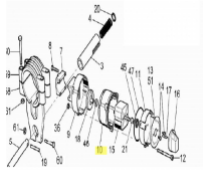

irripart 24

SIME Central Body Timer Port (3010601)

54,00 €

* Preise inkl. gesetzlicher MwSt. zzgl. Versandkosten

Marke: SIME

Bestell-Nr.: 9901060103

SIME Central Body Timer Port

passend für:
SIME Reflex
SIME Explorer