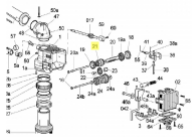

irripart **24**

SIME Graft (3010411)

4,60 €

* Preise inkl. gesetzlicher MwSt. zzgl. Versandkosten

Marke: SIME

Bestell-Nr.: 9901140103

SIME Graft

passend für:
SIME Luxor