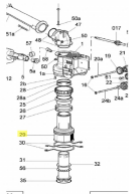

## SIME Body (3010421)

**18,00 €**

\* Preise inkl. gesetzlicher MwSt. zzgl. Versandkosten

Marke: SIME

Bestell-Nr.: 9901240103