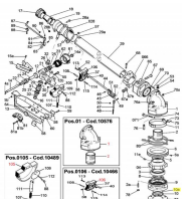

irripart 24

SIME OR Sealing to stand (3010531)

1,80 €

* Preise inkl. gesetzlicher MwSt. zzgl. Versandkosten

Marke: SIME

Bestell-Nr.: 9901350103

SIME OR Sealing to stand

passend für:
SIME Kronos