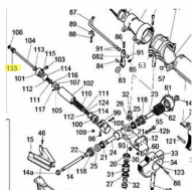

irripart **24**

SIME Bellows (3010651)

12,20 €

* Preise inkl. gesetzlicher MwSt. zzgl. Versandkosten

Marke: SIME

Bestell-Nr.: 9901560103

SIME Bellows

passend für: